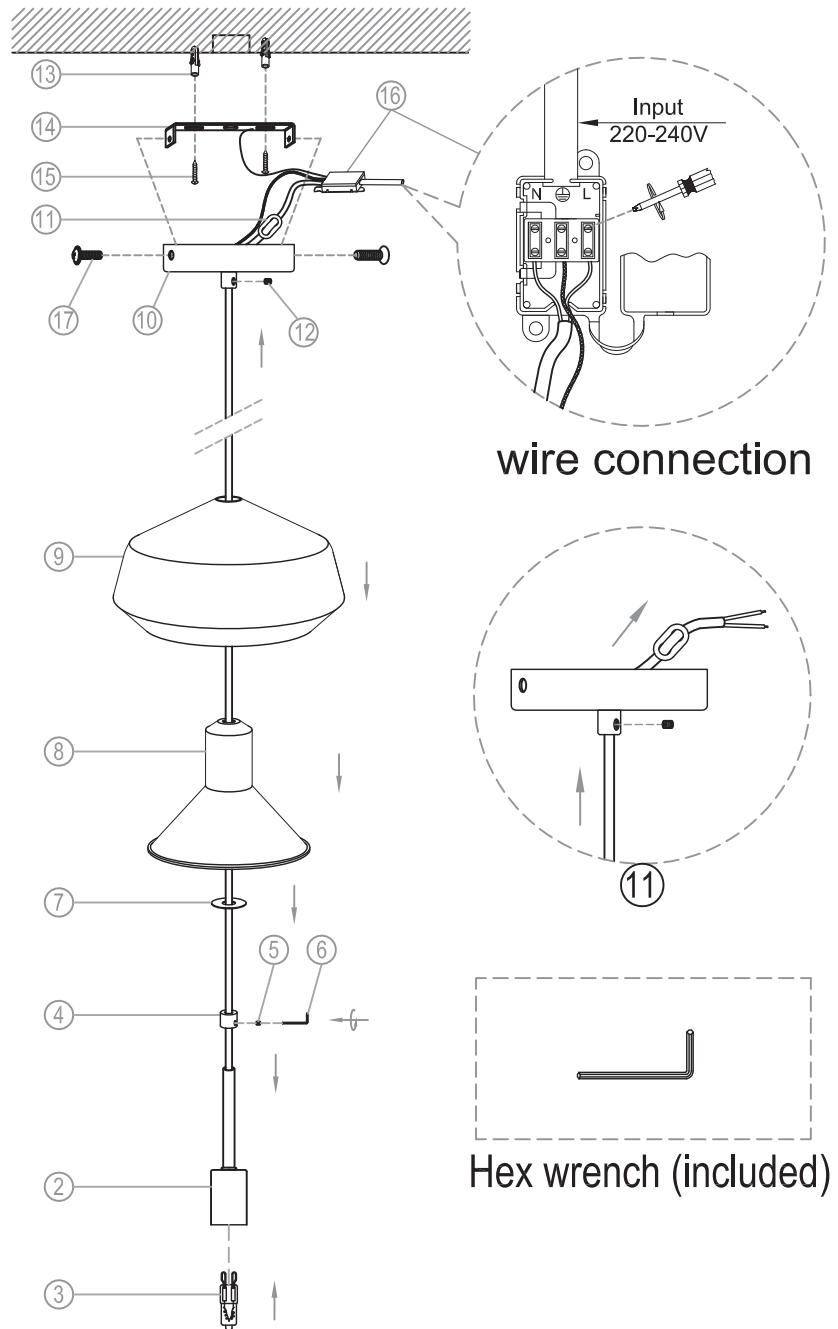

miloox®

Model: 1744.95
1744.90

G9 x 1 x 40W MAX,
220~240V 50/60Hz

max Ø: 21 mm

max height: 80 mm

Imported from Sforzin Illuminazione,
Viale dell'industria 21.20037.Paderno
Dugnano-Milano Italy.Made in China
www.miloox.it