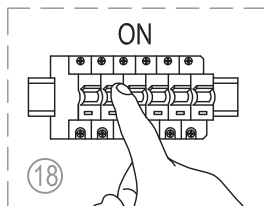

miloox®

Model: 1744.95
1744.90

G9 x 1 x 40W MAX,
220~240V 50/60Hz

max Ø: 21 mm

max height: 80 mm

Imported from Sforzin Illuminazione,
Viale dell'industria 21.20037.Paderno
Dugnano-Milano Italy.Made in China
www.miloox.it