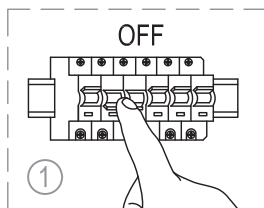

miloox®

Model: 1744.95
1744.90

G9 x 1 x 40W MAX,
220~240V 50/60Hz

max Ø: 21 mm

max height: 80 mm

Imported from Sforzin Illuminazione,
Viale dell'industria 21.20037.Paderno
Dugnano-Milano Italy.Made in China
www.miloox.it